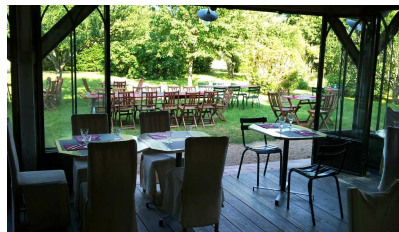

EN CLIQUANT SUR LES LIENS SUIVANTS VOUS ACCEDEZ A UNE LARGE OFFRE DE RESTAURANTS

<http://www.latabledechapaize.fr/>

<http://lepainsurlatable.fr/>

EN CLIQUANT SUR LES LIENS SUIVANTS VOUS ACCEDEZ A UNE FOLIE GASTRONOMIQUE

EN CLIQUANT SUR LE LIEN SUIVANT VOUS ACCEDEZ A UNE LARGE OFFRE DE RESTAURANTS, AUTOUR DE MACON

<http://www.macon-tourism.com/fr/>